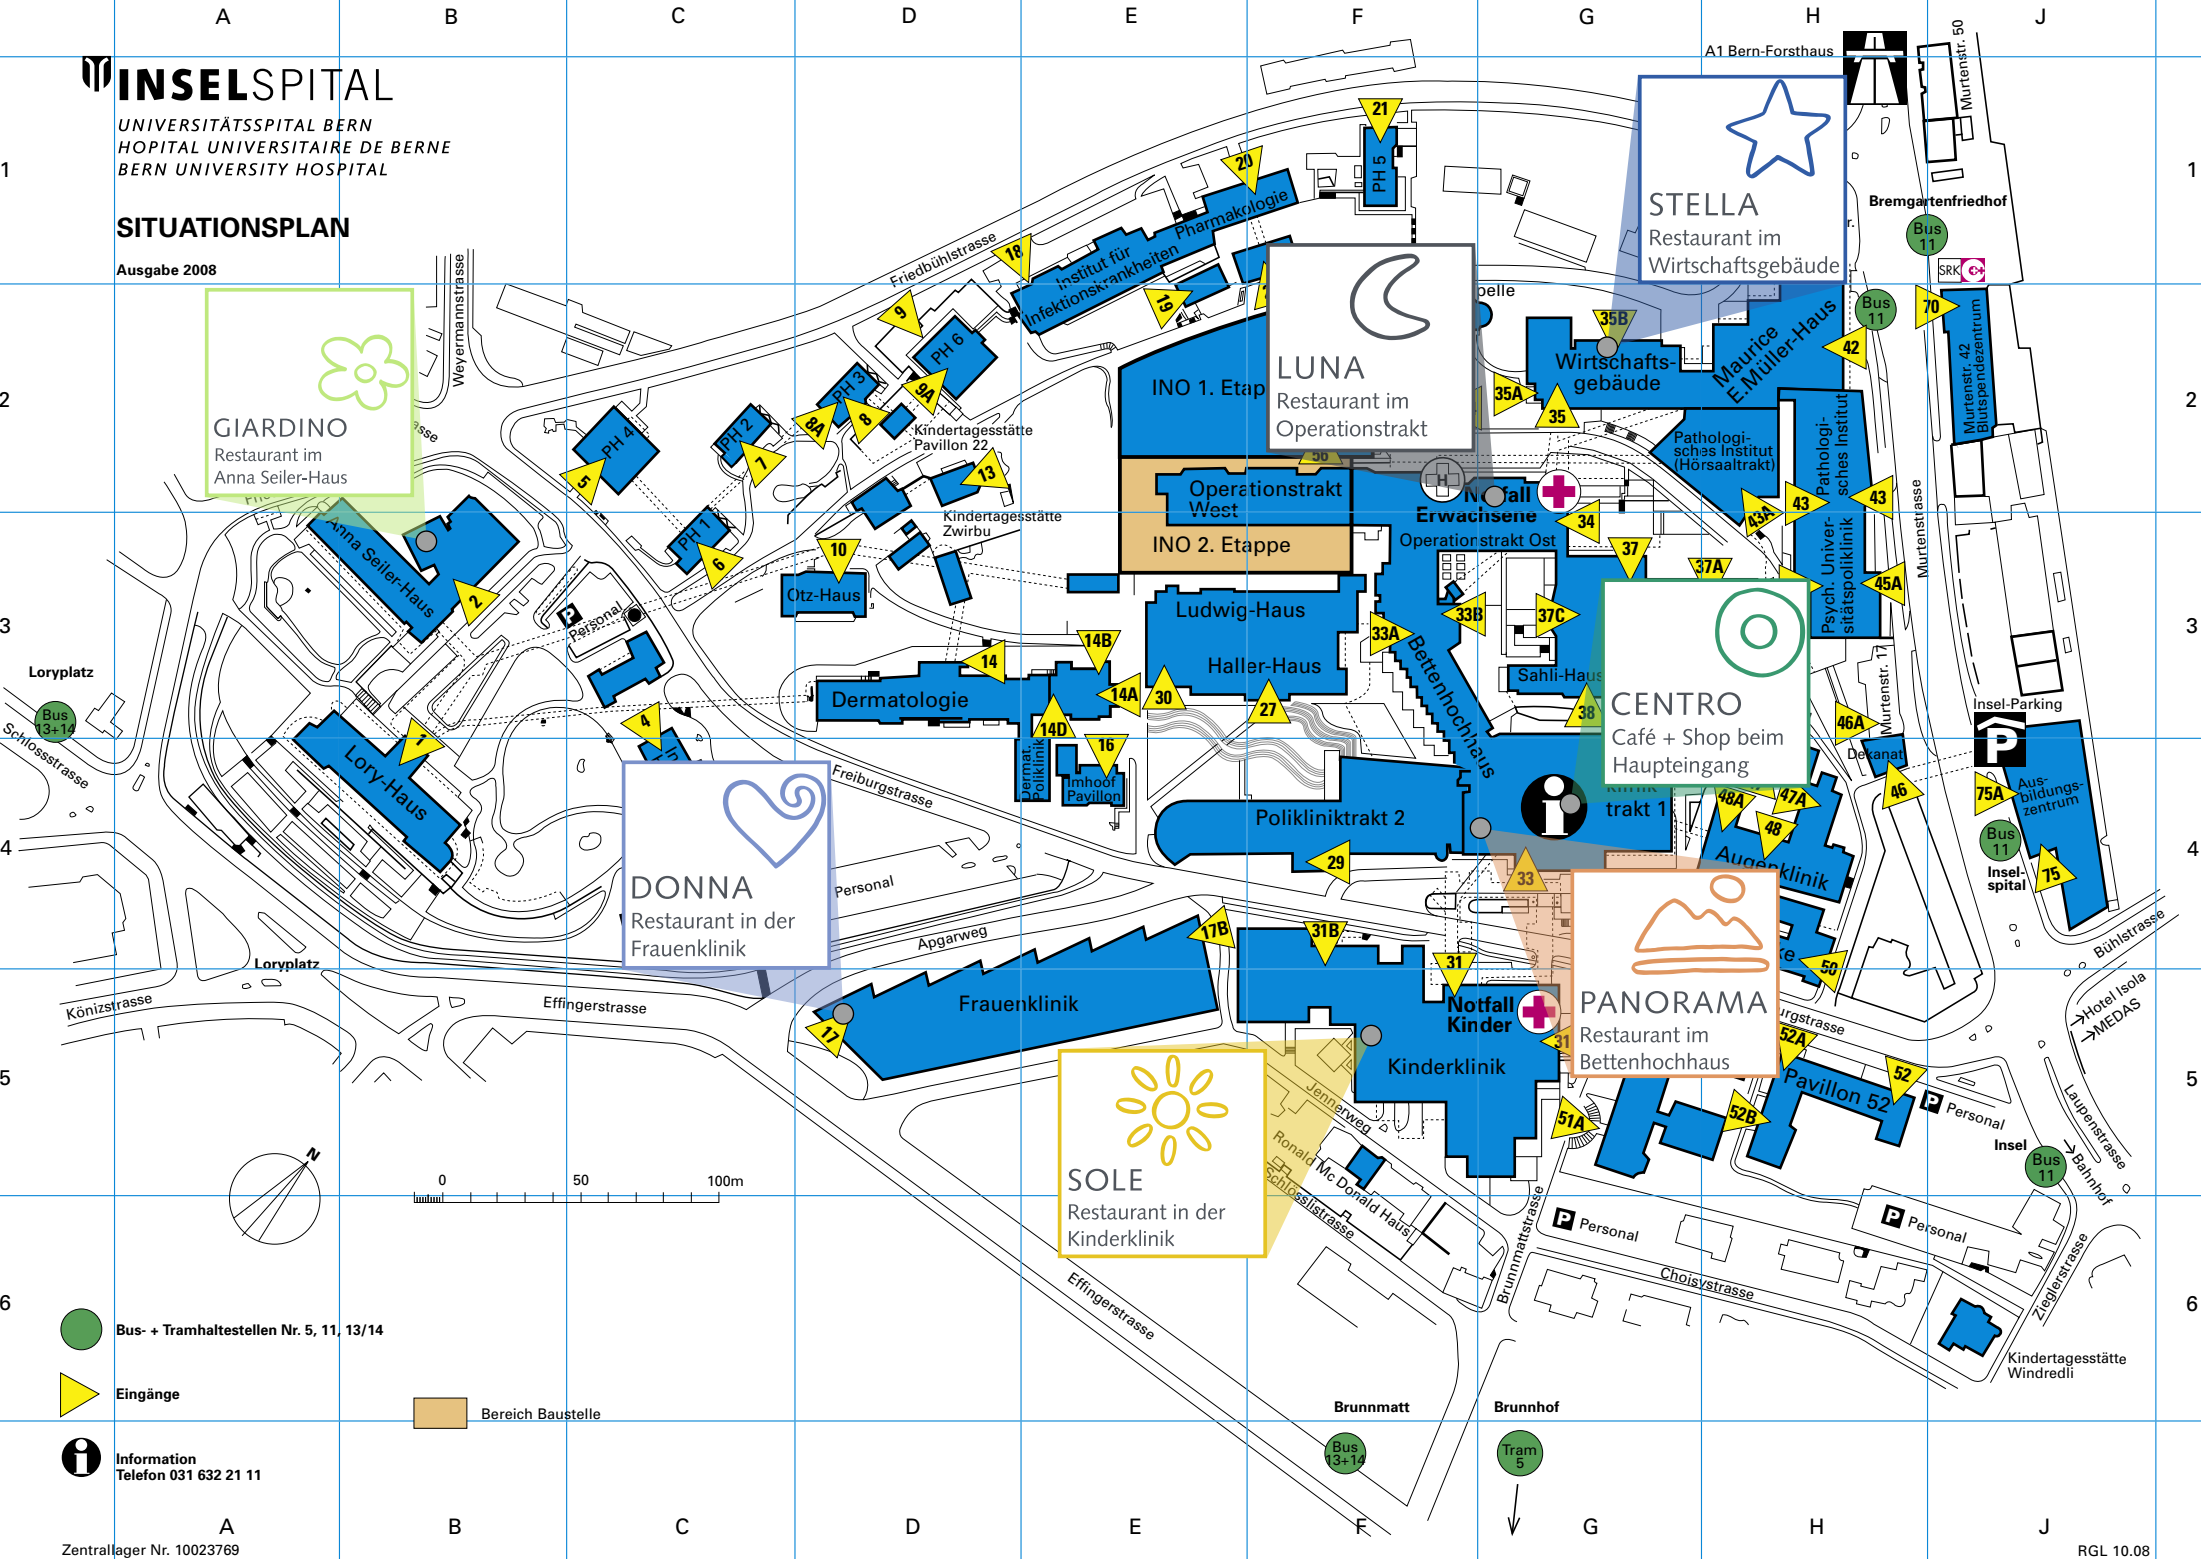

## SITUATIONSPLAN

Ausgabe 2008

**GIARDINO**  
Restaurant im  
Anna Seiler-Haus

**DONNA**  
Restaurant in der  
Frauenklinik

**SOLE**  
Restaurant in der  
Kinderklinik

**LUNA**  
Restaurant im  
Operationstrakt

**STELLA**  
Restaurant im  
Wirtschaftsgebäude

**CENTRO**  
Café + Shop beim  
Haupteingang

**PANORAMA**  
Restaurant im  
Bettenhochhaus